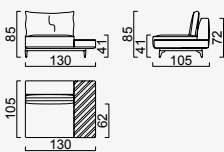

KG: 47,53 m<sup>3</sup>: 0,74

Arm Module (Right)

KG: 47,53 m<sup>3</sup>: 0,74

Corner Module (Left)

KG: 55,83 m<sup>3</sup>: 0,82

Corner Module (Right)

KG: 55,83 m<sup>3</sup>: 0,82

With Side Table Module (Left)

KG: 47,83 m<sup>3</sup>: 0,90

With Side Table Module (Right)

KG: 47,83 m<sup>3</sup>: 0,90

Module With Exterior Table (Left)

KG: 47,83 m<sup>3</sup>: 0,90

Module With Exterior Table (Right)

KG: 47,83 m<sup>3</sup>: 0,90

Inter Pouf

KG: 28,13 m<sup>3</sup>: 0,36

Pouf

KG: 28,13 m<sup>3</sup>: 0,36

Amorf Module Origami

KG: 69,82 m<sup>3</sup>: 1,76