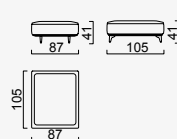

KG: 47,53 m<sup>3</sup>: 0,74

Arm Module (Right)

KG: 47,53 m<sup>3</sup>: 0,74

Corner Module (Left)

KG: 55,83 m<sup>3</sup>: 0,82

Corner Module (Right)

KG: 55,83 m<sup>3</sup>: 0,82

With Side Table Module (Left)

KG: 47,83 m<sup>3</sup>: 0,90

With Side Table Module (Right)

KG: 47,83 m<sup>3</sup>: 0,90

Module With Exterior Table (Left)

KG: 47,83 m<sup>3</sup>: 0,90

Module With Exterior Table (Right)

KG: 47,83 m<sup>3</sup>: 0,90

Inter Pouf

KG: 28,13 m<sup>3</sup>: 0,36

Pouf

KG: 28,13 m<sup>3</sup>: 0,36

Amorf Module Origami

KG: 69,82 m<sup>3</sup>: 1,76