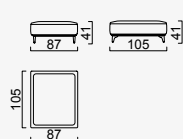

KG: 47,53 m<sup>3</sup>: 0,74

Arm Module (Right)

KG: 47,53 m<sup>3</sup>: 0,74

Corner Module (Left)

KG: 55,83 m<sup>3</sup>: 0,82

Corner Module (Right)

KG: 55,83 m<sup>3</sup>: 0,82

With Side Table Module (Left)

KG: 47,83 m<sup>3</sup>: 0,90

With Side Table Module (Right)

KG: 47,83 m<sup>3</sup>: 0,90

Module With Exterior Table (Left)

KG: 47,83 m<sup>3</sup>: 0,90

Module With Exterior Table (Right)

KG: 47,83 m<sup>3</sup>: 0,90

Inter Pouf

KG: 28,13 m<sup>3</sup>: 0,36

Pouf

KG: 28,13 m<sup>3</sup>: 0,36

Amorf Module Origami

KG: 69,82 m<sup>3</sup>: 1,76