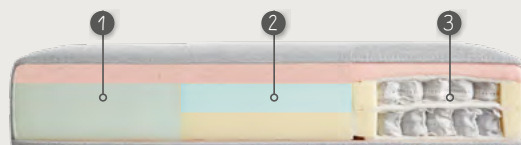

Het kan voorkomen dat bij de longchair over de breedte van het zitvlak een stiknaad komt i.v.m. de stofbreedte.

## KIES DE POOT

Andelo biedt de keuze uit 2 zwart metalen poten van elk H15cm.

M14

M15

## COMBINEER HET ZITCOMFORT

Andelo biedt het optimale zitcomfort dat geheel naar wens is samen te stellen. Zowel voor de rug- als zitkussens zijn een 3-tal opties mogelijk.

KIES HET COMFORT  
VOOR JE ZITKUSSEN

- 1 **Standaard** : Comfortschuim met een toplaag van HR-schuim
- 2 **Medium** : Comfortschuim met HR-schuim en een toplaag van Viscoschuim (Memory)
- 3 **Excellent** : Pocketvering met een toplaag van Viscoschuim (Memory)