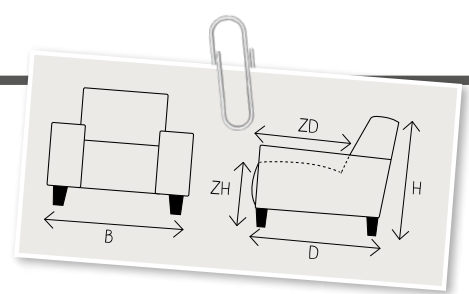

# ANDELO

B breedte  
H hoogte  
D diepte  
ZH zithoogte  
ZD zitdiepte

Andelo is een zeer comfortabele zelf samen te stellen zitbank. Eigentijds van looks en voorzien van een voortreffelijk zitcomfort. Dit wordt optimaal genieten.

**Hoek met eiland links**  
H84xB103xD206  
ZH45xZD58

**Hoek met eiland rechts**  
H84xB103xD206  
ZH45xZD58

**Hoekelement**  
H84xB103xD103  
ZH45xZD58  
Aantal poten 3

**Hocker**  
H45xB90xD60  
ZH45

Aangegeven afmetingen zijn in centimeters en kunnen afwijken (ca. 1cm per element en ca. 5cm bij samengestelde combinaties). De hoogtemaat is incl. de poothoogte. De maten zijn incl. de breedte van de armluning van 23cm. Elk element heeft 4 poten, tenzij anders aangegeven en m.u.v. de 4-zits\* deze wordt in 2 delen geleverd en heeft 2 poten per element. Daar waar nodig worden standaard kunststof- of metalen steunpoten onder een element