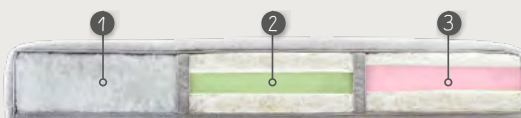

KIES HET COMFORT
VOOR JE RUGKUSSEN

- 1 **Standaard** : Mix van polyetherschuimvlokken en Siliconenvezels
- 2 **Medium** : HR-schuim met polyetherschuimvlokken en Siliconenvezels
- 3 **Excellent** : HR-schuim met een mix van Siliconenvezels en Dons

Alle comforts zijn afgewerkt met een comfortabele afdeklag van Fiberfill. De zitkussens worden ondersteund door Nosagveren, de rugkussens met elastische singelbanden. Comforts nr. 2 en 3 hebben zowel voor het zit- als rugkussens een meerprijs.

LEVERBAAR IN ALLE
STOFFEN & KLEUREN UIT
DE PRONTO WONEN
STOFFENCOLLECTIE