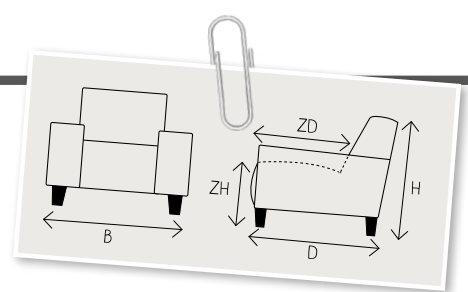

ACANTE

Acante een trendy eigentijdse zelf samen te stellen zitbank. Voorzien van een voortreffelijk zitcomfort. Dit wordt optimaal genieten.

B breedte   ZH zithoogte
H hoogte   ZD zitdiepte
D diepte

1,5-Zits incl. arm links
H84xB98xD100
ZH45xZD58

1,5-Zits incl. arm rechts
H84xB98xD100
ZH45xZD58

Loveseat
H84xB121xD100
ZH45xZD58

2,5-Zits zonder arm
H84xB150xD100
ZH45xZD58

2,5-Zits incl. arm links
H84xB173xD100
ZH45xZD58

2,5-Zits incl. arm rechts
H84xB173xD100
ZH45xZD58

2,5-Zits incl. arm links
H84xB196xD100
ZH45xZD58

3-Zits incl. arm links
H84xB203xD100
ZH45xZD58

3-Zits incl. arm rechts
H84xB203xD100
ZH45xZD58

3-Zits incl. arm links
H84xB226xD100
ZH45xZD58

4-Zits (2x120) incl. arm*
H84xB286xD100
ZH45xZD58

4-Zits (3x80) incl. arm*
H84xB286xD100
ZH45xZD58

Longchair incl. arm links
H84xB104xD158
ZH45xZD116

Longchair incl. arm rechts
H84xB104xD158
ZH45xZD116

Longchair XL incl. arm links
H84xB119xD158
ZH45xZD116

Longchair XL incl. arm rechts
H84xB119xD158
ZH45xZD116

Hoek met eiland links
H84xB103xD206
ZH45xZD58

Hoek met eiland rechts
H84xB103xD206
ZH45xZD58

Hoekelement
H84xB103xD103
ZH45xZD58

Hocker
H45xB90xD60
ZH45

Aantal poten 3

Aangegeven afmetingen zijn in centimeters en kunnen afwijken (ca. 1cm per element en ca. 5cm bij samengestelde combinaties). De hoogtemaat is incl. de poothoogte. De maten zijn incl. de breedte van de armluning van 23cm. Elk element heeft 4 poten, tenzij anders aangegeven en m.u.v. de 4-zits* deze wordt in

2 delen geleverd en heeft 2 poten per element. Daar waar nodig worden standaard kunststof- of metalen steunpoten onder een element geplaatst. Indien nodig worden standaard kunststof poten onder een element geplaatst. De poten zijn niet voorgemonteerd i.v.m. het voorkomen van transportschade.

Noteer bij het samenstellen van de modellen van links naar rechts (voorstaand). De lijntekeningen kunnen afwijken van de werkelijke uitvoering. Hieraan kunnen geen reclamaties en/of rechten worden ontleend.