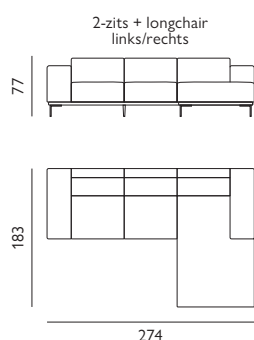

Bellani

Kenmerken

- Keuze uit **diverse stoffen**
- Keuze uit **vele kleuren**
- Hoogwaardige vulling van **Sandwich polyether**
- Zwart metalen **poten**

Basisopstellingen

Hoekopstellingen veel voorkomend

Let op! Onder voorbehoud van typefouten/afwijkingen in afmeting tot 5% zijn mogelijk.