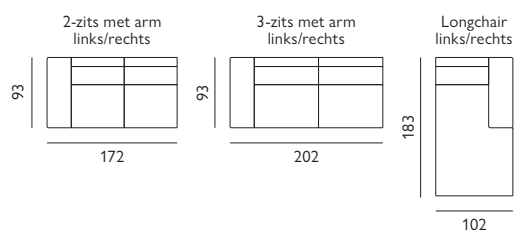

Of stel met onderstaande elementen je eigen bank samen

Afgebeeld als 3-zits bank
in stof ontario

All in house.

5 jaar zorgeloos zittenot. Bij de aanschaf van een zitmeubel kun je het **All in House Servicepakket** afsluiten. Met dit pakket koop je optimale bescherming, 100 procent garantie op de constructie, professionele hulp bij calamiteiten en bij vlekken. Wij vertellen je er graag meer over.

Let op! Onder voorbehoud van typefouten/afwijkingen in afmeting tot 5% zijn mogelijk.