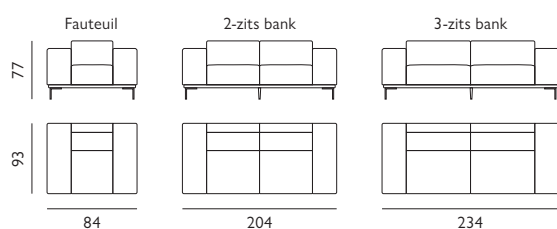

Bellani

Kenmerken

- Keuze uit **diverse stoffen**
- Keuze uit **vele kleuren**
- Hoogwaardige vulling van **Sandwich polyether**
- Zwart metalen **poten**

Basisopstellingen

Hoekopstellingen veel voorkomend

Let op! Onder voorbehoud van typefouten/afwijkingen in afmeting tot 5% zijn mogelijk.