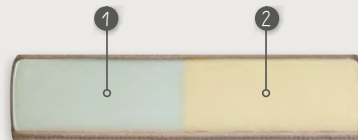

COMBINEER JE ZITCOMFORT

Paularo biedt het optimale zitcomfort dat geheel naar wens is samen te stellen. Zowel voor de rug- als zitkussens zijn een 2-tal opties mogelijk.

- 1 **Standaard** : Polyether SG35-38kg/m³.
- 2 **Optie** : HR-schuim 37-37kg/m³.