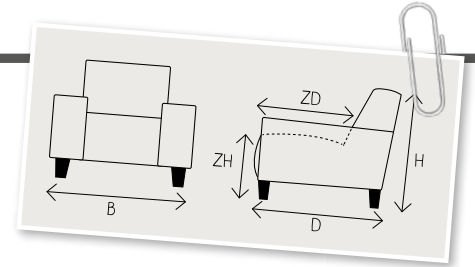

# PAULARO

B breedte  
H hoogte  
D diepte

ZH zithoogte  
ZD zitdiepte

Hoekbank Paularo staat garant voor comfortabel en stijlvol relaxen. Geef deze bank een persoonlijke touch door te kiezen voor een rugkussen met een rechthoekige (standaard) of ronde optiek.

**1,5-Zits zonder arm**  
H87xB75xD93  
ZH44xZD53

Aantal poten 2

**1,5-Zits incl. arm links of rechts**  
H87xB98xD93  
ZH44xZD53

Aantal poten 2

**Loveseat incl. arm**  
H87xB121xD93  
ZH44xZD53

Aantal poten 4