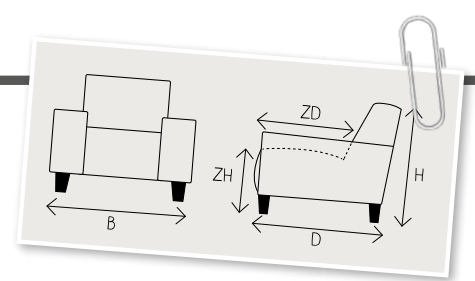

FLORANCE

ELEMENTENCONCEPT

Pronto

wonen

FLORANCE

B breedte
H hoogte
D diepte

ZH zithoogte
ZD zitdiepte

Florance als naam wunderschoon en als zitmeubel comfortabel en altijd oogstrelend. Bekijk de vele mogelijkheden en creëer je eigen bezienswaardigheid.

1,5 Zits zonder arm
H86xB75xD91
ZH46xZD55

1,5-Zits incl. arm links of rechts
H86xB97xD91
ZH46xZD55
Aantal poten 2

Loveseat incl. arm
H86xB119xD91
ZH46xZD55
Aantal poten 4

2-Zits zonder arm
H86xB120xD91
ZH46xZD55

2-Zits incl arm links of rechts
H86xB142xD91
ZH46xZD55
Aantal poten 2

2-Zits incl. arm
H86xB164xD91
ZH46xZD55
Aantal poten 4

2,5-Zits zonder arm
H86xB150xD91
ZH46xZD55

2,5-Zits zonder arm + slaap- & relaxfunctie
H86xB150xD91
ZH46xZD55
Slaap- & Relaxfunctie +D63