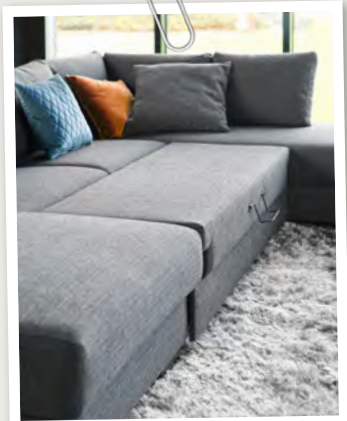

FLORANCE

Pronto
wonen

KIES UIT VELE EXTRA OPTIES

Sierkussens.

Hoofdsteun Dego.

Opbergruimte voor longchair links en rechts.

Slaap- en relaxfunctie voor 2,5-zits element*.

* De optie slaap- en relaxfunctie bij een 2,5-zits is alleen mogelijk wanneer dit element aan beide zijdes een armleuning heeft en/of wordt gecombineerd met een longchair of hoek met eiland als eindstuk.