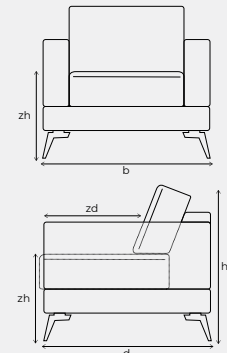

Chelsea afmetingen

b	breedte	
h	hoogte	
d	diepte	
zh	zithoogte:	43cm
zd	zitdiepte:	57cm
zd	bij longchair	119cm
	Armbreedte:	19cm

Bij het samenstellen van de modellen; noteren van links naar rechts (voorstaand).

VERFIJN EN MAAK CHELSEA COMPLEET

Vorm	Onderdeel	Maten	Poten	Code
	Longchair 90 arm links	h73 x b109 x d152	4	Ligelement 90 1 arm links
	Longchair 90 arm rechts	h73 x b109 x d152	4	Ligelement 90 1 arm rechts
	Longchair 100 arm links	h73 x b119 x d152	4	Ligelement 100 1 arm links
	Longchair 100 arm rechts	h73 x b119 x d152	4	Ligelement 100 1 arm rechts
	Hoek met 1-zits links	h73 x b180 x d90	4	Hoeksofa links
	Hoek met 1-zits rechts	h73 x b180 x d90	4	Hoeksofa rechts
	Hoek met eiland klein links	h73 x b210 x d90	4	Hoek otto links
	Hoek met eiland klein rechts	h73 x b210 x d90	4	Hoek otto rechts
	Hoek met eiland groot links	h73 x b240 x d90	4	Dormeuse links
	Hoek met eiland groot rechts	h73 x b240 x d90	4	Dormeuse rechts
	Hoekelement	h73 x b90 x d90	4	Hoekelement
	Hocker 100x90	h43 x b100 x d90	4	Poef groot 100x90
	Hocker 70x90	h43 x b70 x d90	4	Poef smal 70x90