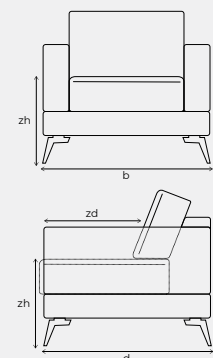

Chelsea afmetingen

b	breedte	
h	hoogte	
d	diepte	
zh	zithoogte:	43cm
zd	zitdiepte:	57cm
zd	bij longchair	119cm
	Armbreedte:	19cm

Bij het samenstellen van de modellen; noteren van links naar rechts (voorstaand).

Bij de aangegeven maten kunnen afwijkingen ontstaan (ca. 5 cm).

De poten zijn voorgemonteerd.

Waar nodig worden er standaard extra stelbare metalen middenpoten onder een element geplaatst.

Bij dit model wordt een krokodillenbeksysteem gebruikt om de elementen te koppelen.

VERFIJN EN MAAK CHELSEA COMPLEET

Vorm	Onderdeel	Maten	Poten	Code
	1,5-zits 110 arm rechts	h73 x b129 x d90	4	Element 110 1 arm rechts
	Loveseat 110	h73 x b148 x d90	4	Element 110 2 armen
	2-zits zonder armen	h73 x b130 x d90	4	2-zits zonder armen
	2-zits arm links	h73 x b149 x d90	4	2-zits AL
	2-zits arm rechts	h73 x b149 x d90	4	2-zits AR
	2-zitsbank	h73 x b168 x d90	4	2-zits
	2,5-zits zonder armen	h73 x b160 x d90	4	2,5-zits zonder armen
	2,5-zits arm links	h73 x b179 x d90	4	2,5-zits AL
	2,5-zits arm rechts	h73 x b179 x d90	4	2,5-zits AR
	2,5-zitsbank	h73 x b198 x d90	4	2,5-zits
	2,75-zits zonder armen	h73 x b180 x d90	4	2,75-zits zonder armen
	2,75-zits arm links	h73 x b199 x d90	4	2,75-zits AL
	2,75-zits arm rechts	h73 x b199 x d90	4	2,75-zits AR
	2,75-zitsbank	h73 x b218 x d90	4	2,75-zits