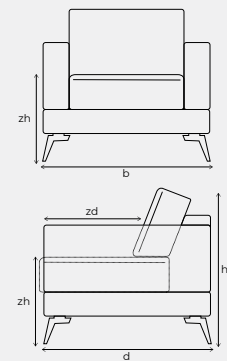

Chelsea afmetingen

b	breedte	
h	hoogte	
d	diepte	
zh	zithoogte:	43cm
zd	zitdiepte:	57cm
zd	bij longchair	119cm
	Armbreedte:	19cm

Bij het samenstellen van de modellen; noteren van links naar rechts (voorstaand).

Bij de aangegeven maten kunnen afwijkingen ontstaan (ca. 5 cm).

De poten zijn voorgemonteerd.

Waar nodig worden er standaard extra stelbare metalen middenpoten onder een element geplaatst.

Bij dit model wordt een krokodillenbeksysteem gebruikt om de elementen te koppelen.

VERFIJN EN MAAK CHELSEA COMPLEET

Vorm	Onderdeel	Maten	Poten	Code
	3-zits zonder armen	h73 x b200 x d90	4	3-zits zonder armen
	3-zits arm links	h73 x b219 x d90	4	3-zits AL
	3-zits arm rechts	h73 x b219 x d90	4	3-zits AR
	3-zitsbank	h73 x b238 x d90	4	3-zits
	3,5-zits zonder armen	h73 x b220 x d90	4	3,5-zits zonder armen
	3,5-zits arm links	h73 x b239 x d90	4	3,5-zits AL
	3,5-zits arm rechts	h73 x b239 x d90	4	3,5-zits AR
	3,5-zitsbank	h73 x b258 x d90	4	3,5-zits
	4-zits zonder armen	h73 x b240 x d90	4	4-zits zonder armen
	4-zits arm links	h73 x b259 x d90	4	4-zits AL
	4-zits arm rechts	h73 x b259 x d90	4	4-zits AR
	4-zitsbank	h73 x b278 x d90	4	4-zits
	Longchair 80 arm links	h73 x b99 x d152	4	Ligelement 80 l arm links
	Longchair 80 arm rechts	h73 x b99 x d152	4	Ligelement 80 l arm rechts