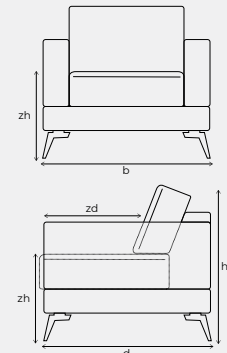

HOEKBANK

VERFIJN EN MAAK CHELSEA COMPLEET

Vorm	Onderdeel	Maten	Poten	Code
	1-zits 80 zonder armen	h73 x b80 x d90	4	Element 80 zonder armen
	1-zits 80 arm links	h73 x b99 x d90	4	Element 80 1 arm links
	1-zits 80 arm rechts	h73 x b99 x d90	4	Element 80 1 arm rechts
	Fauteuil	h73 x b118 x d90	4	Element 80 2 armen
	1,5-zits 90 zonder armen	h73 x b90 x d90	4	Element 90 zonder armen
	1,5-zits 90 arm links	h73 x b109 x d90	4	Element 90 1 arm links
	1,5-zits 90 arm rechts	h73 x b109 x d90	4	Element 90 1 arm rechts
	Loveseat 90	h73 x b128 x d90	4	Element 90 2 armen
	1,5-zits 100 zonder armen	h73 x b100 x d90	4	Element 100 zonder armen
	1,5-zits 100 arm links	h73 x b119 x d90	4	Element 100 1 arm links
	1,5-zits 100 arm rechts	h73 x b119 x d90	4	Element 100 1 arm rechts
	Loveseat 100	h73 x b138 x d90	4	Element 100 2 armen
	1,5-zits 110 zonder armen	h73 x b110 x d90	4	Element 110 zonder armen
	1,5-zits 110 arm links	h73 x b129 x d90	4	Element 110 1 arm links

Chelsea afmetingen

b	breedte	
h	hoogte	
d	diepte	
zh	zithoogte:	43cm
zd	zitdiepte:	57cm
zd	bij longchair	119cm
	Armbreedte:	19cm

Bij het samenstellen van de modellen; noteren van links naar rechts (voorstaand).