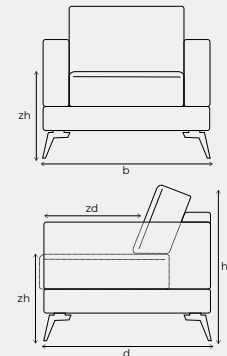

Chelsea afmetingen

b breedte
 h hoogte
 d diepte
 zh zithoogte: 43cm
 zd zitdiepte: 57cm
 zd bij longchair 119cm
 Armbreedte: 19cm

Bij het samenstellen van de modellen; noteren van links naar rechts (voorstaand).

VERFIJN EN MAAK CHELSEA COMPLEET

Vorm	Onderdeel	Maten	Poten	Code
	Sierkussen 50x50	h50 x b50	-	Sierkussen 50x50
	Sierkussen 60x60	h60 x b60	-	Armkussen 60x60
	Lendekussen 50x35	h35 x b50 x d10	-	Lendekussen 50x35
	Lendekussen 80x35	h35 x b80 x d10	-	Lendekussen 80x35