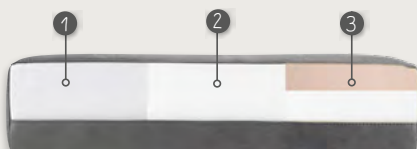

B breedte
H hoogte
D diepte
ZH zithoogte
ZD zitdiepte

1-Zits incl. arm
H85xB100xD85
ZH47xZD53

2-Zits incl. arm
H85xB160xD85
ZH47xZD53

2,5-Zits incl. arm
H85xB190xD85
ZH47xZD53

3-Zits incl. arm (2x90)
H85xB220xD85
ZH47xZD53

3-Zits incl. arm (3x60)
H85xB220xD85
ZH47xZD53

Hocker
H47xB60xD60
ZH47

Hocker
H47xB75xD75
ZH47

Hocker
H47xB90xD90
ZH47

KIES JE ZITCOMFORT

- 1 Standaard:** Polyether 30kg/m³ (standaard).
- 2 Medium:** HR-schuim volkern 35kg/m³.
- 3 Excellent:** HR-schuim 35kg/m³ + Visco-Schuim 45kg/m³.

BEPAAAL JE IDEALE ZITHOOGTE

Arpeggio heeft standaard een kunststof poot van H6cm in de kleur zwart. Een hogere of lagere zit, of een ander model poot? Vraag naar de mogelijkheden.

Voor de montage van de poten verwijzen wij je graag naar de handleiding op onze website.