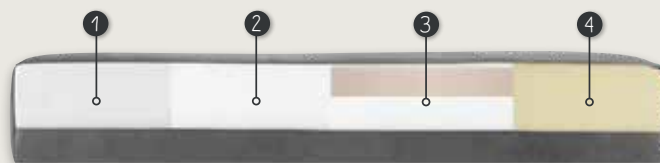

KIES JE ZITCOMFORT

1. 1 **Standaard**: Polyether SG35kg/m³.
2. 2 **Medium**: HR-schuim 35kg/m³.
3. 3 **Excellent**: Viscoschuim (memory foam) + HR-schuim 44kg/m³.
4. 4 **Supreme**: HR-premium schuim HR55kg/m³.

De zitcomforts zijn afgewerkt met een comfortabele Diolenwattenafdeklaag en zijn altijd ondersteund door Nosagveren! Zitcomforts type 2, 3 & 4 hebben een meerprijs.

LEVERBAAR IN ALLE
STOFFEN & KLEUREN UIT
DE PRONTO WONEN
STOFFENCOLLECTIE

Geringe kleurafwijking mogelijk
door separate productie.