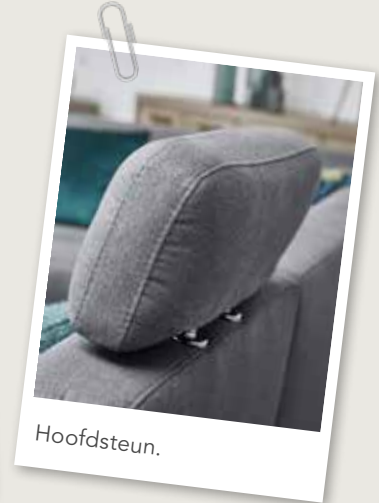

KIES UIT VELE
LEUKE OPTIES

Pronto
wonen

KIES UIT LEUKE OPTIES EN EEN
STOF- OF LEDERKLEUR NAAR KEUZE