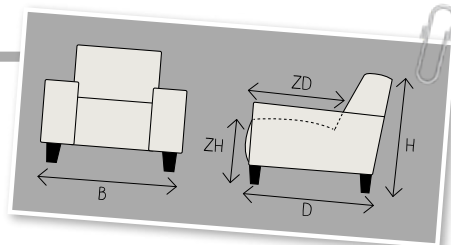

ACERNO &
ALCANA

ELEMENTENCONCEPT

Pronto

wonen

GEHEEL NAAR WENS
SAMEN TE STELLEN

STEL SAMEN

B breedte ZH zithoogte
H hoogte ZD zitdiepte
D diepte

 1-Zits zonder arm Acerno: H80xB55xD85 ZH46xZD54 Alcana: H79xB55xD85 ZH45xZD54 Aantal poten 2*	 1,5-Zits zonder arm Acerno: H80xB77xD85 ZH46xZD54 Alcana: H79xB77xD85 ZH45xZD54 Aantal poten 2*	 2-Zits zonder arm Acerno: H80xB110xD85 ZH46xZD54 Alcana: H79xB110xD85 ZH45xZD54
 2,5-Zits zonder arm Acerno: H80xB155xD85 H46xZD54 Alcana: H79xB155xD85 ZH45xZD54	 3-Zits zonder arm Acerno: H80xB165xD85 ZH46xZD54 Alcana: H79xB165xD85 ZH45xZD54	 4-Zits zonder arm Acerno: H80xB180xD85 ZH46xZD54 Alcana: H79xB180xD85 ZH45xZD54
 1-Zits met eiland links of rechts Acerno: H80xB113xD85 ZH46xZD54 Alcana: H79xB113xD85 ZH45xZD54 Maat eiland B58xL85 Aantal poten 2*	 1,5-Zits met eiland links of rechts Acerno: H80xB135xD85 ZH46xZD54 Alcana: H79xB135xD85 ZH45xZD54 Maat eiland B58xL85 Aantal poten 2*	 2-Zits met eiland links of rechts Acerno: H80xB168xD85 ZH46xZD54 Alcana: H79xB168xD85 ZH45xZD54 Maat eiland B58xL85 Aantal poten 2*
 2,5 Zits met eiland links of rechts Acerno: H80xB213xD85 ZH46xZD54 Alcana: H79xB213xD85 ZH45xZD54 Maat eiland B58xL85 Aantal poten 2*	 Hoek met eiland links of rechts Acerno: H80xB84xD220 ZH46xZD54 Alcana: H79xB84xD220 ZH45xZD54 Maat eiland B58xL85 Aantal poten 4	 Longchair klein links of rechts zonder arm Acerno: H80xB55xD165 ZH46xZD134 Alcana: H79xB55xD165 ZH45xZD134 Aantal poten 3*
 Longchair groot links of rechts zonder arm Acerno: H80xB77xD165 ZH46xZD134 Alcana: H79xB77xD165 ZH45xZD134 Aantal poten 3*	 Hoekelement klein Acerno: H80xB86xD86 ZH46xZD54 Alcana: H79xB86xD86 ZH45xZD54 Aantal poten 4	 Hoekelement groot Acerno: H80xB105xD105 ZH46xZD54 Alcana: H79xB105xD105 ZH45xZD54 Aantal poten 3
 Hocker (55x55) Acerno: H46xB55xD55 Alcana: H45xB55xD55 Aantal poten 4	 Hocker (77x54) Acerno: H46xB77xD54 Alcana: H46xB77xD54 Aantal poten 4	