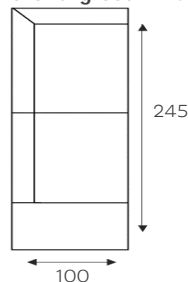

SC1,5P L/R Hoek met
eiland groot links | rechts

MEERDERE
OPSTELLINGEN
MOGELIJK

STEL UW EIGEN
COMBIATIE
SAMEN

5 JAAR
GARANTIE

GEZINS-
VRIENDELIJK

ONDERHOUDS-
MIDDELEN
VERKRIJGBAAR