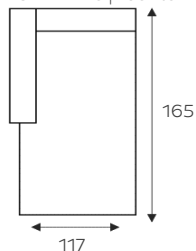

## LEKKER COMFORTABEL

1+arm L/R  
1-Zits arm links | rechts

1-arm  
1-Zits zonder armen

SC  
Hoekelement

Hocker 2

Hocker 1

1,5A L/R Longchair groot  
arm links | rechts

SC1P L/R Hoek met  
eiland links | rechts

SC1,5P L/R Hoek met  
eiland groot links | rechts

MEERDERE  
OPSTELLINGEN  
MOGELIJK

STEL UW EIGEN  
COMBIATIE  
SAMEN

5 JAAR  
GARANTIE

GEZINS-  
VRIENDELIJK

ONDERHOUDS-  
MIDDELEN  
VERKRIJGBAAR