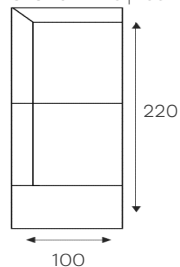

## LEKKER COMFORTABEL

1+arm L/R  
1-Zits arm links | rechts

1-arm  
1-Zits zonder armen

SC  
Hoekelement

Hocker 2

Hocker 1

1,5A L/R Longchair groot  
arm links | rechts

SC1P L/R Hoek met  
eiland links | rechts