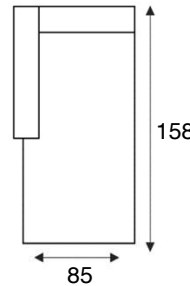

2,5-Zitsbank zonder armen
2,5ZA

2-Zitsbank
2 ZITS

2-Zits arm LI | RE
2 ZITS LI|RE

2-Zitsbank zonder armen
2ZA

Loveseat
1,5 ZITS

1,5-Zits arm LI | RE
1,5 ZITS LI|RE

1,5-Zits zonder armen
1,5 ZA

Fauteuil
1 ZITS

1-Zits arm LI | RE
1 ZITS LI|RE

1-Zits zonder armen
1ZA

Hoek met eiland 60
LI | RE OTT

Hoek met eiland 75
LI | RE OTT

Longchair 60
arm LI | RE LC

Longchair 75
arm LI | RE LC

Hoeelement
HOEK

Hocker 60
HOCKER