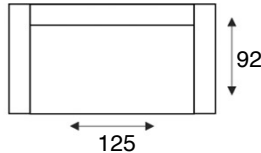

Jamaria

modeloverzicht

VRAAG
NAAR DE
VELE
OPTIES

3- Zitsbank
3 ZITS

3-Zits arm LI | RE
3 ZITS LI|RE

3-Zitsbank zonder armen
3ZA

2,5- Zitsbank
2,5 ZITS

2,5-Zits arm LI | RE
2,5 ZITS LI|RE

2,5-Zitsbank zonder armen
2,5ZA

2-Zitsbank
2 ZITS

2-Zits arm LI | RE
2 ZITS LI|RE

2-Zitsbank zonder armen
2ZA

Loveseat
1,5 ZITS

1,5-Zits arm LI | RE
1,5 ZITS LI|RE

1,5-Zits zonder armen
1,5 ZA

Fauteuil
1 ZITS

1-Zits arm LI | RE
1 ZITS LI|RE

1-Zits zonder armen
1ZA

Hoek met eiland 60
LI | RE OTT

Hoek met eiland 75
LI | RE OTT

Longchair 60
arm LI | RE LC

Longchair 75
arm LI | RE LC

Hoeelement
HOEK

Hocker 60
HOCKER