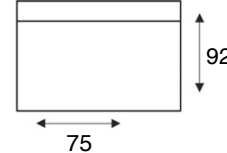

Jamaria

modeloverzicht

VRAAG
NAAR DE
VELE
OPTIES

3- Zitsbank
3 ZITS

3-Zits arm LI | RE
3 ZITS LI|RE

3-Zitsbank zonder armen
3ZA

2,5- Zitsbank
2,5 ZITS

2,5-Zits arm LI | RE
2,5 ZITS LI|RE

2,5-Zitsbank zonder armen
2,5ZA

2-Zitsbank
2 ZITS

2-Zits arm LI | RE
2 ZITS LI|RE

2-Zitsbank zonder armen
2ZA

Loveseat
1,5 ZITS

1,5-Zits arm LI | RE
1,5 ZITS LI|RE

1,5-Zits zonder armen
1,5 ZA

Fauteuil
1 ZITS

1-Zits arm LI | RE
1 ZITS LI|RE

1-Zits zonder armen
1ZA

Hoek met eiland 60
LI | RE OTT

Hoek met eiland 75
LI | RE OTT

Longchair 60
arm LI | RE LC

Longchair 75
arm LI | RE LC

Hoeelement
HOEK

Hocker 60
HOCKER