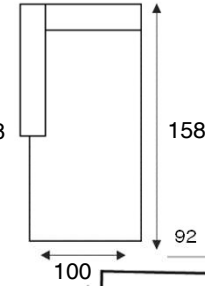

2,5-Zitsbank zonder armen
2,5ZA

2-Zitsbank
2 ZITS

2-Zits arm LI | RE
2 ZITS LI|RE

2-Zitsbank zonder armen
2ZA

Loveseat
1,5 ZITS

1,5-Zits arm LI | RE
1,5 ZITS LI|RE

1,5-Zits zonder armen
1,5 ZA

Fauteuil
1 ZITS

1-Zits arm LI | RE
1 ZITS LI|RE

1-Zits zonder armen
1ZA

Hoek met eiland 60
LI | RE OTT

Hoek met eiland 75
LI | RE OTT

Longchair 60
arm LI | RE LC

Longchair 75
arm LI | RE LC

Hoeelement
HOEK

Hocker 60
HOCKER