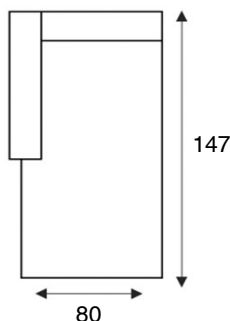

1,5-zits arm L | R
16962/16963

**1,5-zits zonder
armen** 17021

hocker
17031

hoekelement
17025

schuine hoek
16966

**1-zits met eiland
links | rechts**
17027/17028

**longchair smal
arm L | R** 10729/17030

VERSIE 09-03-22ST