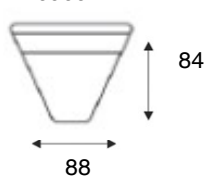

1,5-zits arm L | R
16962/16963

**1,5-zits zonder
armen** 17021

hocker
17031

hoekelement
17025

schuine hoek
16966

**1-zits met eiland
links | rechts**
17027/17028

**longchair smal
arm L | R** 10729/17030

VERSIE 09-03-22ST