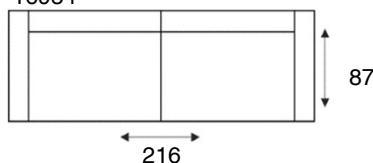

Coelo

modeloverzicht

VRAAG
NAAR DE
VELE
OPTIES

3-zitsbank
16954

3-zits arm L | R
16964/16965

2-zitsbank
17022

2-zits arm L | R
17023/17024

loveseat
17020

1,5-zits arm L | R
16962/16963

**1,5-zits zonder
armen** 17021

hocker
17031

hoekelement
17025

schuine hoek
16966

**1-zits met eiland
links | rechts**
17027/17028

**longchair smal
arm L | R** 10729/17030

VERSIE 09-03-22ST