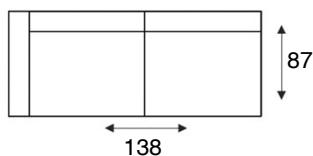

Coelo

modeloverzicht

VRAAG
NAAR DE
VELE
OPTIES

3-zitsbank
16954

3-zits arm L | R
16964/16965

2-zitsbank
17022

2-zits arm L | R
17023/17024

loveseat
17020

1,5-zits arm L | R
16962/16963

**1,5-zits zonder
armen** 17021

hocker
17031

hoekelement
17025

schuine hoek
16966

**1-zits met eiland
links | rechts**
17027/17028

**longchair smal
arm L | R** 10729/17030

VERSIE 09-03-22ST