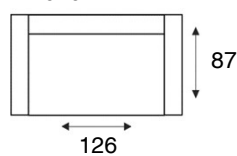

Coelo

modeloverzicht

VRAAG
NAAR DE
VELE
OPTIES

3-zitsbank
16954

3-zits arm L | R
16964/16965

2-zitsbank
17022

2-zits arm L | R
17023/17024

loveseat
17020

1,5-zits arm L | R
16962/16963

**1,5-zits zonder
armen** 17021

hocker
17031

hoekelement
17025

schuine hoek
16966

**1-zits met eiland
links | rechts**
17027/17028

**longchair smal
arm L | R** 10729/17030

VERSIE 09-03-22ST