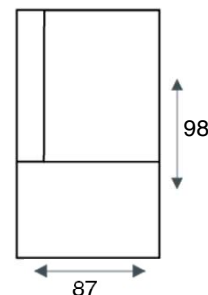

1,5-zits arm L | R
16962/16963

**1,5-zits zonder
armen** 17021

hocker
17031

hoekelement
17025

schuine hoek
16966

**1-zits met eiland
links | rechts**
17027/17028

**longchair smal
arm L | R** 10729/17030

VERSIE 09-03-22ST