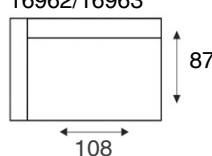

Coelo

modeloverzicht

VRAAG
NAAR DE
VELE
OPTIES

3-zitsbank
16954

3-zits arm L | R
16964/16965

2-zitsbank
17022

2-zits arm L | R
17023/17024

loveseat
17020

1,5-zits arm L | R
16962/16963

**1,5-zits zonder
armen** 17021

hocker
17031

hoekelement
17025

schuine hoek
16966

**1-zits met eiland
links | rechts**
17027/17028

**longchair smal
arm L | R** 10729/17030

VERSIE 09-03-22ST