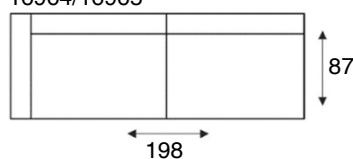

Coelo

modeloverzicht

VRAAG
NAAR DE
VELE
OPTIES

3-zitsbank
16954

3-zits arm L | R
16964/16965

2-zitsbank
17022

2-zits arm L | R
17023/17024

loveseat
17020

1,5-zits arm L | R
16962/16963

**1,5-zits zonder
armen** 17021

hocker
17031

hoekelement
17025

schuine hoek
16966

**1-zits met eiland
links | rechts**
17027/17028

**longchair smal
arm L | R** 10729/17030

VERSIE 09-03-22ST