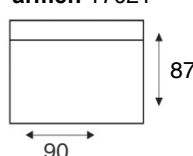

Coelo

modeloverzicht

VRAAG
NAAR DE
VELE
OPTIES

3-zitsbank
16954

3-zits arm L | R
16964/16965

2-zitsbank
17022

2-zits arm L | R
17023/17024

loveseat
17020

1,5-zits arm L | R
16962/16963

**1,5-zits zonder
armen** 17021

hocker
17031

hoekelement
17025

schuine hoek
16966

**1-zits met eiland
links | rechts**
17027/17028

**longchair smal
arm L | R** 10729/17030

VERSIE 09-03-22ST