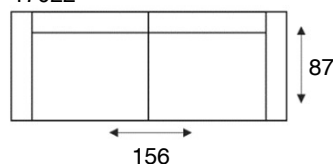

Coelo

modeloverzicht

VRAAG
NAAR DE
VELE
OPTIES

3-zitsbank
16954

3-zits arm L | R
16964/16965

2-zitsbank
17022

2-zits arm L | R
17023/17024

loveseat
17020

1,5-zits arm L | R
16962/16963

**1,5-zits zonder
armen** 17021

hocker
17031

hoekelement
17025

schuine hoek
16966

**1-zits met eiland
links | rechts**
17027/17028

**longchair smal
arm L | R** 10729/17030

VERSIE 09-03-22ST