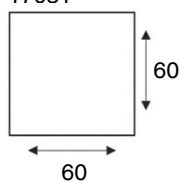

Coelo

modeloverzicht

VRAAG
NAAR DE
VELE
OPTIES

3-zitsbank
16954

3-zits arm L | R
16964/16965

2-zitsbank
17022

2-zits arm L | R
17023/17024

loveseat
17020

1,5-zits arm L | R
16962/16963

**1,5-zits zonder
armen** 17021

hocker
17031

hoekelement
17025

schuine hoek
16966

**1-zits met eiland
links | rechts**
17027/17028

**longchair smal
arm L | R** 10729/17030

VERSIE 09-03-22ST