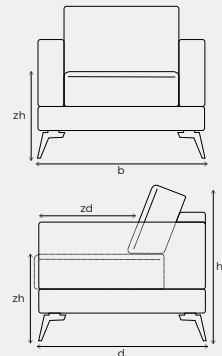

VERFIJN EN MAAK CANNAREGIO COMPLEET

Vorm	Onderdeel	Maten	Poten	Code
	Sierkussen 40x40	h40 x b40	-	75020
	Sierkussen 50x50	h50 x b50	-	75030
	Sierkussen 60x60	h60 x b60	-	75040
	Sierkussen 60x40	h40 x b60	-	75130
	Sierkussen met volant 75x75	h75 x b75	-	77130
	Sierkussen met volant 95x95	h95 x b95	-	77140

Cannaregio afmetingen

b breedte
h hoogte
d diepte
zh zithoogte 41 cm
zd zitdiepte 59/83 cm
bij longchair 123 cm /
bij longchair lang 163 cm)
Arm breedte: 29 cm

Sier- en armkussens zijn los bij te bestellen.

Let op! De pictogrammen zijn voor verduidelijking en niet gelijk aan de werkelijke uitvoering.