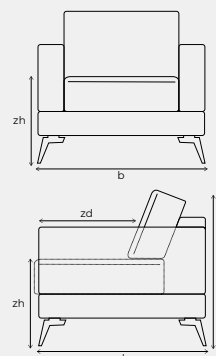

# VERFIJN EN MAAK CANNAREGIO COMPLEET

Vorm	Onderdeel	Maten	Poten	Code
	1-zits zonder armen	h74 x b80 x d120	4	21000
	1-zits arm links	h74 x b109 x d120	4	21001
	1-zits arm rechts	h74 x b109 x d120	4	21003
	Fauteuil	h74 x b138 x d120	4	21002
	1,5-zits zonder armen klein	h74 x b100 x d120	4	21530
	1,5-zits arm links klein	h74 x b129 x d120	4	21531
	1,5-zits arm rechts klein	h74 x b129 x d120	4	21533
	Loveseat klein	h74 x b158 x d120	4	21532
	1,5-zits zonder armen groot	h74 x b120 x d120	4	21500
	1,5-zits arm links groot	h74 x b149 x d120	4	21501
	1,5-zits arm rechts groot	h74 x b149 x d120	4	21503
	Loveseat groot	h74 x b178 x d120	4	21502
	Hoeelement	h74 x b119 x d119	4	66020
	1-zits met eiland links klein	h74 x b126 x d120	4	60104
	1-zits met eiland rechts klein	h74 x b126 x d120	4	60105

## Cannaregio afmetingen

b breedte  
 h hoogte  
 d diepte  
 zh zithoogte 41 cm  
 zd zitdiepte 59/83 cm  
 bij longchair 123 cm /  
 bij longchair lang 163 cm)  
 Armbreedte: 29 cm

Bij het samenstellen van de modellen; noteren van links naar rechts (voorstaand).