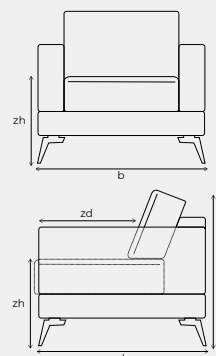

VERFIJN EN MAAK CANNAREGIO COMPLEET

Vorm	Onderdeel	Maten	Poten	Code
	1-zits met eiland links	h74 x b166 x d120	4	60101
	1-zits met eiland rechts	h74 x b166 x d120	4	60103
	Longchair arm links	h74 x b149 x d160	6	61001
	Longchair arm rechts	h74 x b149 x d160	6	61003
	Longchair zonder armen	h74 x b120 x d160	5	61000
	Longchair zonder armen vrijstaand	h74 x b120 x d160	5	61070
	Longchair lang arm links	h74 x b149 x d200	6	61401
	Longchair lang arm rechts	h74 x b149 x d200	6	61403
	Longchair lang zonder armen	h74 x b120 x d200	5	61400
	Longchair lang zonder armen vrijstaand	h74 x b120 x d200	5	61470
	Hocker 86x86	h41 x b86 x d86	4	70000
	Hockerbank	h41 x b120 x d83	4	70100
	Tussenhocker	h41 x b120 x d83	4	70300
	Afsluithocker links	h41 x b120 x d83	4	70401
	Afsluithocker rechts	h41 x b120 x d83	4	70403

Cannaregio afmetingen

b breedte
h hoogte
d diepte
zh zithoogte 41 cm
zd zitdiepte 59/83 cm
bij longchair 123 cm /
bij longchair lang 163 cm)
Armbreedte: 29 cm

Bij het samenstellen van de modellen; noteren van links naar rechts (voorstaand).

Bij de aangegeven maten kunnen afwijkingen ontstaan (ca. 5cm).

Alle elementen met rugleuning (m.u.v. de longchairs en hoekelement) zijn standaard voorzien van een manueel verstelbare rug. Hiermee kan gekozen worden voor 2 verschillende zitdieptes (59 of 83cm).

De poten zijn voorgemonteerd.

Uitvoeringen in leder en stof hebben dezelfde vlakverdeling en stiknaden.

Bij dit model wordt een krokodillenbek-systeem gebruikt om de elementen te koppelen.

Elk element met 1 armleuning dient met een basiselement gecombineerd te worden (bv. longchair). Elementen met één - of geen armleuning kunnen niet los geplaatst worden of met elkaar gecombineerd worden (m.u.v. een los staande longchair).

De longchairs zijn niet voorzien van een verstelbare rugleuning.

Baenks© 03-2022