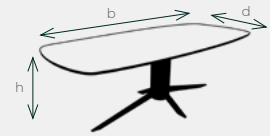

VERFIJN EN MAAK EMPORIUM COMPLEET

Vorm	Onderdeel	Maten	Poten	Bladvorm	Code
	Eettafel	h75 x b180 x d100	Dunne spinpoot metaal zwart	Recht-hoekig	Square 180x100 / Quadro
	Eettafel	h75 x b200 x d100	Dunne spinpoot metaal zwart	Recht-hoekig	Square 200x100 / Quadro
	Eettafel	h75 x b220 x d100	Dunne spinpoot metaal zwart	Recht-hoekig	Square 220x100 / Quadro
	Eettafel	h75 x b240 x d100	Dunne spinpoot metaal zwart	Recht-hoekig	Square 240x100 / Quadro
	Eettafel	h75 x b260 x d100	Dunne spinpoot metaal zwart	Recht-hoekig	Square 260x100 / Quadro
	Eettafel	h75 x b280 x d100	Dunne spinpoot metaal zwart	Recht-hoekig	Square 280x100 / Quadro
	Eettafel	h75 x b300 x d100	Dunne spinpoot metaal zwart	Recht-hoekig	Square 300x100 / Quadro
	Eettafel	h75 x b180 x d100	Spinpoot metaal zwart	Recht-hoekig	Square 180x100 / Mikado Slim
	Eettafel	h75 x b200 x d100	Spinpoot metaal zwart	Recht-hoekig	Square 200x100 / Mikado Slim
	Eettafel	h75 x b220 x d100	Spinpoot metaal zwart	Recht-hoekig	Square 220x100 / Mikado Slim
	Eettafel	h75 x b240 x d100	Spinpoot metaal zwart	Recht-hoekig	Square 240x100 / Mikado Slim
	Eettafel	h75 x b260 x d100	Spinpoot metaal zwart	Recht-hoekig	Square 260x100 / Mikado Slim
	Eettafel	h75 x b280 x d100	Spinpoot metaal zwart	Recht-hoekig	Square 280x100 / Mikado Slim
	Eettafel	h75 x b300 x d100	Spinpoot metaal zwart	Recht-hoekig	Square 300x100 / Mikado Slim

Emporium afmetingen

b breedte
h hoogte
d diepte

Hoogte onderkant blad bij eettafels: 72 cm

Bij de aangegeven maten kunnen afwijkingen ontstaan (ca. 3 cm).

Let op! De pictogrammen zijn voor verduidelijking en niet gelijk aan de werkelijke uitvoering.