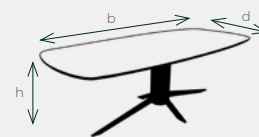

Emporium afmetingen

b breedte
h hoogte
d diepte

Hoogte onderkant
blad bij eettafels: 72 cm

Bij de aangegeven maten kunnen afwijkingen ontstaan (ca. 3 cm).

Let op! De pictogrammen zijn voor verduidelijking en niet gelijk aan de werkelijke uitvoering.

VERFIJN EN MAAK EMPORIUM COMPLEET

Vorm	Onderdeel	Maten	Poten	Bladvorm	Code
	Eettafel	h75 x b240 x d110	Spinpoot metaal zwart	Tonvormig	Semi-oval 240x110 / Mikado Slim
	Eettafel	h75 x b260 x d110	Spinpoot metaal zwart	Tonvormig	Semi-oval 260x110 / Mikado Slim
	Eettafel	h75 x b220 x d110	Kolompoot metaal zwart	Ovaal	Oval 220x110 / 408
	Eettafel	h75 x b240 x d120	Kolompoot metaal zwart	Ovaal	Oval 240x120 / 408
	Eettafel	h75 x b260 x d120	Kolompoot metaal zwart	Ovaal	Oval 260x120 / 408
	Eettafel	h75 x b220 x d110	Lange spinpoot metaal zwart	Ovaal	Oval 220x110 / 309
	Eettafel	h75 x b240 x d120	Lange spinpoot metaal zwart	Ovaal	Oval 240x120 / 309
	Eettafel	h75 x b260 x d120	Lange spinpoot metaal zwart	Ovaal	Oval 260x120 / 309
	Eettafel	h75 x b220 x d110	Spinpoot metaal zwart	Ovaal	Oval 220x110 / Mikado Slim
	Eettafel	h75 x b240 x d120	Spinpoot metaal zwart	Ovaal	Oval 240x120 / Mikado Slim
	Eettafel	h75 x b260 x d120	Spinpoot metaal zwart	Ovaal	Oval 260x120 / Mikado Slim
	Eettafel	h75 x b180 x d100	Kolompoot metaal zwart	Recht- hoekig	Square 180x100 / 408
	Eettafel	h75 x b200 x d100	Kolompoot metaal zwart	Recht- hoekig	Square 200x100 / 408
	Eettafel	h75 x b220 x d100	Kolompoot metaal zwart	Recht- hoekig	Square 220x100 / 408