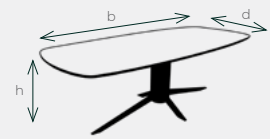

VERFIJN EN MAAK EMPORIUM COMPLEET

Vorm	Onderdeel	Maten	Poten	Bladvorm	Code
	Eettafel	h75 x b200 x d110	Kolompoot metaal zwart	Tonvormig	Semi-oval 200x110 / 408
	Eettafel	h75 x b220 x d110	Kolompoot metaal zwart	Tonvormig	Semi-oval 220x110 / 408
	Eettafel	h75 x b240 x d110	Kolompoot metaal zwart	Tonvormig	Semi-oval 240x110 / 408
	Eettafel	h75 x b260 x d110	Kolompoot metaal zwart	Tonvormig	Semi-oval 260x110 / 408
	Eettafel	h75 x b200 x d110	Lange spinpoot metaal zwart	Tonvormig	Semi-oval 200x110 / 309
	Eettafel	h75 x b220 x d110	Lange spinpoot metaal zwart	Tonvormig	Semi-oval 220x110 / 309
	Eettafel	h75 x b240 x d110	Lange spinpoot metaal zwart	Tonvormig	Semi-oval 240x110 / 309
	Eettafel	h75 x b260 x d110	Lange spinpoot metaal zwart	Tonvormig	Semi-oval 260x110 / 309
	Eettafel	h75 x b200 x d110	Tapse poten metaal zwart	Tonvormig	Semi-oval 200x110 / 286
	Eettafel	h75 x b220 x d110	Tapse poten metaal zwart	Tonvormig	Semi-oval 220x110 / 286
	Eettafel	h75 x b240 x d110	Tapse poten metaal zwart	Tonvormig	Semi-oval 240x110 / 286
	Eettafel	h75 x b260 x d110	Tapse poten metaal zwart	Tonvormig	Semi-oval 260x110 / 286
	Eettafel	h75 x b200 x d110	Spinpoot metaal zwart	Tonvormig	Semi-oval 200x110 / Mikado Slim
	Eettafel	h75 x b220 x d110	Spinpoot metaal zwart	Tonvormig	Semi-oval 220x110 / Mikado Slim

Emporium afmetingen

b breedte
h hoogte
d diepte

Hoogte onderkant
blad bij eettafels: 72 cm

Bij de aangegeven maten kunnen afwijkingen ontstaan (ca. 3 cm).

Let op! De pictogrammen zijn voor verduidelijking en niet gelijk aan de werkelijke uitvoering.