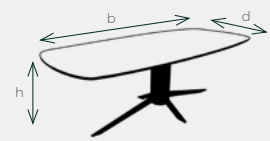

VERFIJN EN MAAK EMPORIUM COMPLEET

Vorm	Onderdeel	Maten	Poten	Bladvorm	Code
	Eettafel	h75 x b240 x d100	Kolompoot metaal zwart	Recht-hoekig	Square 240x100 / 408
	Eettafel	h75 x b260 x d100	Kolompoot metaal zwart	Recht-hoekig	Square 260x100 / 408
	Eettafel	h75 x b180 x d100	Lange spinpoot metaal zwart	Recht-hoekig	Square 180x100 / 309
	Eettafel	h75 x b200 x d100	Lange spinpoot metaal zwart	Recht-hoekig	Square 200x100 / 309
	Eettafel	h75 x b220 x d100	Lange spinpoot metaal zwart	Recht-hoekig	Square 220x100 / 309
	Eettafel	h75 x b240 x d100	Lange spinpoot metaal zwart	Recht-hoekig	Square 240x100 / 309
	Eettafel	h75 x b260 x d100	Lange spinpoot metaal zwart	Recht-hoekig	Square 260x100 / 309
	Eettafel	h75 x b180 x d100	Tapse poten metaal zwart	Recht-hoekig	Square 180x100 / 286
	Eettafel	h75 x b200 x d100	Tapse poten metaal zwart	Recht-hoekig	Square 200x100 / 286
	Eettafel	h75 x b220 x d100	Tapse poten metaal zwart	Recht-hoekig	Square 220x100 / 286
	Eettafel	h75 x b240 x d100	Tapse poten metaal zwart	Recht-hoekig	Square 240x100 / 286
	Eettafel	h75 x b260 x d100	Tapse poten metaal zwart	Recht-hoekig	Square 260x100 / 286
	Eettafel	h75 x b280 x d100	Tapse poten metaal zwart	Recht-hoekig	Square 280x100 / 286
	Eettafel	h75 x b300 x d100	Tapse poten metaal zwart	Recht-hoekig	Square 300x100 / 286

Emporium afmetingen

b breedte
h hoogte
d diepte

Hoogte onderkant
blad bij eettafels: 72 cm

Bij de aangegeven maten kunnen afwijkingen ontstaan (ca. 3 cm).

Let op! De pictogrammen zijn voor verduidelijking en niet gelijk aan de werkelijke uitvoering.