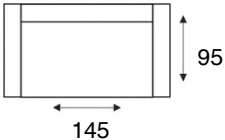

2-zitsbank  
SOFA 2

2-zits arm LI | RE  
2/1

2-zits zonder armen  
2/0

Loveseat  
SOFA 1,5

1,5-zits arm  
LI | RE 1,5/1

1,5-zits zonder  
armen 1,5/0

Fauteuil  
SOFA 1

1-zits arm  
LI | RE 1/1

1-zits zonder  
armen 1/0

Hokelement  
CORNER

Longchair  
arm LI | RE CL

Hoek met eiland  
LI | RE OTT-MINI

Hoek met eiland groot  
LI | RE OTT

Hocker  
HO 85x85

Hocker  
HO 100x100