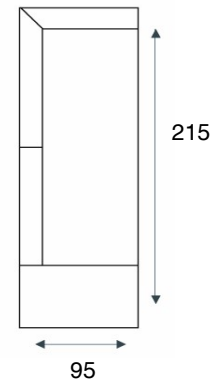

1-zits zonder  
armen 1/0

Hokelement  
CORNER

Longchair  
arm LI | RE CL

Hoek met eiland  
LI | RE OTT-MINI

Hoek met eiland groot  
LI | RE OTT

Hocker  
HO 85x85

Hocker  
HO 100x100