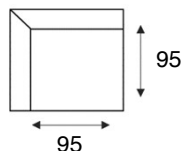

2-zitsbank  
SOFA 2

2-zits arm LI | RE  
2/1

2-zits zonder armen  
2/0

Loveseat  
SOFA 1,5

1,5-zits arm  
LI | RE 1,5/1

1,5-zits zonder  
armen 1,5/0

Fauteuil  
SOFA 1

1-zits arm  
LI | RE 1/1

1-zits zonder  
armen 1/0

Hokelement  
CORNER

Longchair  
arm LI | RE CL

Hoek met eiland  
LI | RE OTT-MINI

Hoek met eiland groot  
LI | RE OTT

Hocker  
HO 85x85

Hocker  
HO 100x100