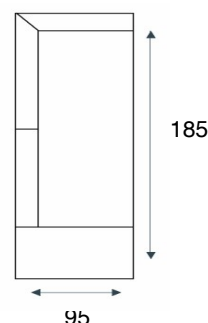

2-zitsbank  
SOFA 2

2-zits arm LI | RE  
2/1

2-zits zonder armen  
2/0

Loveseat  
SOFA 1,5

1,5-zits arm  
LI | RE 1,5/1

1,5-zits zonder  
armen 1,5/0

Fauteuil  
SOFA 1

1-zits arm  
LI | RE 1/1

1-zits zonder  
armen 1/0

Hokelement  
CORNER

Longchair  
arm LI | RE CL

Hoek met eiland  
LI | RE OTT-MINI

Hoek met eiland groot  
LI | RE OTT

Hocker  
HO 85x85

Hocker  
HO 100x100