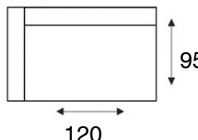

2-zitsbank  
SOFA 2

2-zits arm LI | RE  
2/1

2-zits zonder armen  
2/0

Loveseat  
SOFA 1,5

1,5-zits arm  
LI | RE 1,5/1

1,5-zits zonder  
armen 1,5/0

Fauteuil  
SOFA 1

1-zits arm  
LI | RE 1/1

1-zits zonder  
armen 1/0

Hokelement  
CORNER

Longchair  
arm LI | RE CL

Hoek met eiland  
LI | RE OTT-MINI

Hoek met eiland groot  
LI | RE OTT

Hocker  
HO 85x85

Hocker  
HO 100x100