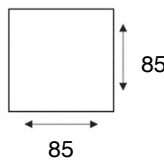

1-zits zonder  
armen 1/0

Hokelement  
CORNER

Longchair  
arm LI | RE CL

Hoek met eiland  
LI | RE OTT-MINI

Hoek met eiland groot  
LI | RE OTT

Hocker  
HO 85x85

Hocker  
HO 100x100