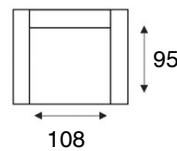

2-zitsbank  
SOFA 2

2-zits arm LI | RE  
2/1

2-zits zonder armen  
2/0

Loveseat  
SOFA 1,5

1,5-zits arm  
LI | RE 1,5/1

1,5-zits zonder  
armen 1,5/0

Fauteuil  
SOFA 1

1-zits arm  
LI | RE 1/1

1-zits zonder  
armen 1/0

Hokelement  
CORNER

Longchair  
arm LI | RE CL

Hoek met eiland  
LI | RE OTT-MINI

Hoek met eiland groot  
LI | RE OTT

Hocker  
HO 85x85

Hocker  
HO 100x100