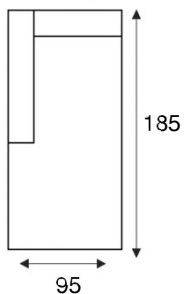

2-zitsbank  
SOFA 2

2-zits arm LI | RE  
2/1

2-zits zonder armen  
2/0

Loveseat  
SOFA 1,5

1,5-zits arm  
LI | RE 1,5/1

1,5-zits zonder  
armen 1,5/0

Fauteuil  
SOFA 1

1-zits arm  
LI | RE 1/1

1-zits zonder  
armen 1/0

Hokelement  
CORNER

Longchair  
arm LI | RE CL

Hoek met eiland  
LI | RE OTT-MINI

Hoek met eiland groot  
LI | RE OTT

Hocker  
HO 85x85

Hocker  
HO 100x100