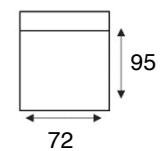

2-zitsbank  
SOFA 2

2-zits arm LI | RE  
2/1

2-zits zonder armen  
2/0

Loveseat  
SOFA 1,5

1,5-zits arm  
LI | RE 1,5/1

1,5-zits zonder  
armen 1,5/0

Fauteuil  
SOFA 1

1-zits arm  
LI | RE 1/1

1-zits zonder  
armen 1/0

Hokelement  
CORNER

Longchair  
arm LI | RE CL

Hoek met eiland  
LI | RE OTT-MINI

Hoek met eiland groot  
LI | RE OTT

Hocker  
HO 85x85

Hocker  
HO 100x100