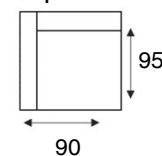

2-zitsbank  
SOFA 2

2-zits arm LI | RE  
2/1

2-zits zonder armen  
2/0

Loveseat  
SOFA 1,5

1,5-zits arm  
LI | RE 1,5/1

1,5-zits zonder  
armen 1,5/0

Fauteuil  
SOFA 1

1-zits arm  
LI | RE 1/1

1-zits zonder  
armen 1/0

Hokelement  
CORNER

Longchair  
arm LI | RE CL

Hoek met eiland  
LI | RE OTT-MINI

Hoek met eiland groot  
LI | RE OTT

Hocker  
HO 85x85

Hocker  
HO 100x100