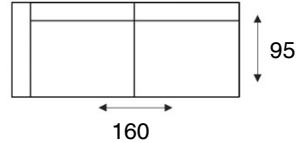

Delora

modeloverzicht

**VRAAG
NAAR DE
VELE
OPTIES**

**3-zitsbank
SOFA 3**

**3-zits arm LI | RE
3/1**

**3-zits arm zonder armen
3/0**

**2,5-zitsbank
SOFA 2,5**

**2,5-zits arm LI | RE
2,5/1**

**2,5-zits zonder armen
2,5/0**

**2-zitsbank
SOFA 2**

**2-zits arm LI | RE
2/1**

**2-zits zonder armen
2/0**

**Loveseat
SOFA 1,5**

**1,5-zits arm
LI | RE 1,5/1**

**1,5-zits zonder
armen 1,5/0**

**Fauteuil
SOFA 1**

**1-zits arm
LI | RE 1/1**

**1-zits zonder
armen 1/0**

**Hoeelement
CORNER**

**Longchair
arm LI | RE CL**

**Hoek met eiland
LI | RE OTT-MINI**

**Hoek met eiland groot
LI | RE OTT**

**Hocker
HO 85x85**

**Hocker
HO 100x100**