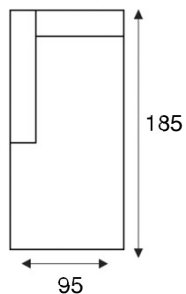

**2,5-zits zonder armen
2,5/0**

**2-zitsbank
SOFA 2**

**2-zits arm LI | RE
2/1**

**2-zits zonder armen
2/0**

**Loveseat
SOFA 1,5**

**1,5-zits arm
LI | RE 1,5/1**

**1,5-zits zonder
armen 1,5/0**

**Fauteuil
SOFA 1**

**1-zits arm
LI | RE 1/1**

**1-zits zonder
armen 1/0**

**Hoeelement
CORNER**

**Longchair
arm LI | RE CL**

**Hoek met eiland
LI | RE OTT-MINI**

**Hoek met eiland groot
LI | RE OTT**

**Hocker
HO 85x85**

**Hocker
HO 100x100**