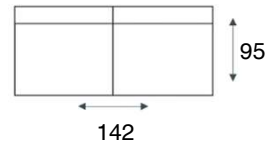

Delora

modeloverzicht

**VRAAG
NAAR DE
VELE
OPTIES**

**3-zitsbank
SOFA 3**

**3-zits arm LI | RE
3/1**

**3-zits arm zonder armen
3/0**

**2,5-zitsbank
SOFA 2,5**

**2,5-zits arm LI | RE
2,5/1**

**2,5-zits zonder armen
2,5/0**

**2-zitsbank
SOFA 2**

**2-zits arm LI | RE
2/1**

**2-zits zonder armen
2/0**

**Loveseat
SOFA 1,5**

**1,5-zits arm
LI | RE 1,5/1**

**1,5-zits zonder
armen 1,5/0**

**Fauteuil
SOFA 1**

**1-zits arm
LI | RE 1/1**

**1-zits zonder
armen 1/0**

**Hoeelement
CORNER**

**Longchair
arm LI | RE CL**

**Hoek met eiland
LI | RE OTT-MINI**

**Hoek met eiland groot
LI | RE OTT**

**Hocker
HO 85x85**

**Hocker
HO 100x100**