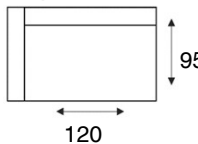

Delora

modeloverzicht

**VRAAG
NAAR DE
VELE
OPTIES**

**3-zitsbank
SOFA 3**

**3-zits arm LI | RE
3/1**

**3-zits arm zonder armen
3/0**

**2,5-zitsbank
SOFA 2,5**

**2,5-zits arm LI | RE
2,5/1**

**2,5-zits zonder armen
2,5/0**

**2-zitsbank
SOFA 2**

**2-zits arm LI | RE
2/1**

**2-zits zonder armen
2/0**

**Loveseat
SOFA 1,5**

**1,5-zits arm
LI | RE 1,5/1**

**1,5-zits zonder
armen 1,5/0**

**Fauteuil
SOFA 1**

**1-zits arm
LI | RE 1/1**

**1-zits zonder
armen 1/0**

**Hoeelement
CORNER**

**Longchair
arm LI | RE CL**

**Hoek met eiland
LI | RE OTT-MINI**

**Hoek met eiland groot
LI | RE OTT**

**Hocker
HO 85x85**

**Hocker
HO 100x100**