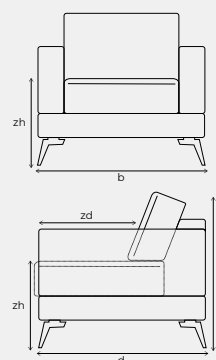

VERFIJN EN MAAK SPRINGFIELD COMPLEET

Vorm	Onderdeel	Maten	Poten	Code
	Fauteuil	h75 x b79 x d80	4	Fauteuil
	1,5-zits 90 zonder armen	h75 x b90 x d90	4	Element 90 zonder armen
	1,5-zits 90 arm links	h75 x b114 x d90	4	Element 90 1 arm links
	1,5-zits 90 arm rechts	h75 x b114 x d90	4	Element 90 1 arm rechts
	Loveseat 90	h75 x b138 x d90	4	Element 90 LI+RE
	1,5-zits 100 zonder armen	h75 x b100 x d90	4	Element 100 zonder armen
	1,5-zits 100 arm links	h75 x b124 x d90	4	Element 100 1 arm links
	1,5-zits 100 arm rechts	h75 x b124 x d90	4	Element 100 1 arm rechts
	Loveseat 100	h75 x b148 x d90	4	Element 100 LI+RE
	2-zits zonder armen	h75 x b130 x d90	4	2-zits zonder armen
	2-zits arm links	h75 x b154 x d90	4	2-zits AL
	2-zits arm rechts	h75 x b154 x d90	4	2-zits AR
	2-zitsbank	h75 x b178 x d90	4	2-zits
	2,5-zits zonder armen	h75 x b160 x d90	4	2,5-zits zonder armen

Springfield afmetingen

b breedte
h hoogte
d diepte
zh zithoogte: 43cm
zd zitdiepte: 57cm
(bij fauteuil 53cm /
bij longchair 119cm)
Armbreedte: 15cm of
24cm (bij fauteuil 9cm)

Voor alle afmetingen bij elementen met arm is uitgegaan van brede arm (behalve bij de fauteuil); wanneer smalle arm gekozen wordt, is een element met 1 arm 9 cm en een element met 2 armen 18 cm smaller.

De fauteuil heeft een speciale armluning met een breedte van 9 cm. Op fauteuil is het mogelijk om ook de andere hoge/lage/smalle en brede armen te bestellen.

Bij het samenstellen van de modellen; noteren van links naar rechts (voorstaand). Bij de aangegeven maten kunnen afwijkingen ontstaan (ca. 5cm).

De poten zijn voorgemonteerd. Waar nodig worden er standaard extra metalen middenpoten (stelbaar) onder een element geplaatst.

Uitvoeringen in leder hebben een andere vlakverdeling en/of stiknaden dan de uitvoering in stof.

Bij dit model wordt een krokodillenbeksysteem gebruikt om de elementen te koppelen.

Sierkussens, armkussens en lendekussens zijn los bij te bestellen.

Let op! De pictogrammen zijn voor verduidelijking en niet gelijk aan de werkelijke uitvoering.

Baenks© 06-2021