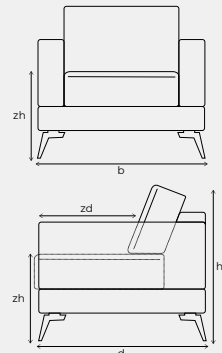

Westmount afmetingen

b breedte
 h hoogte
 d diepte
 zh zithoogte 45 cm
 zd zitdiepte 55 cm

Armbreedte 25 cm

Bij het samenstellen van de modellen; noteren van links naar rechts (voorstaand). Bij de aangegeven maten kunnen afwijkingen ontstaan (ca. 5 cm).

Armkussens zijn los bij te bestellen.

Let op! De pictogrammen zijn voor verduidelijking en niet gelijk aan de werkelijke uitvoering.

Baenks© 05-2021

VERFIJN EN MAAK WESTMOUNT COMPLEET

Vorm	Onderdeel	Maten	Poten	Code
	Hoek met 1-zits + eiland links	h88 x b220 x d92	4	Hoek Otto links
	Hoek met 1-zits + eiland rechts	h88 x b220 x d92	4	Hoek Otto rechts
	Longchair XL arm links	h88 x b120 x d148	4	Sofa XL links
	Longchair XL arm rechts	h88 x b120 x d148	4	Sofa XL rechts
	Hoeelement	h88 x b92 x d92	4	Zithoek
	Armkussen 50x50 zonder band	h50 x b50	-	Armkussen 50x50 ZB
	Armkussen 50x50 met band	h50 x b50	-	Armkussen 50x50 MB