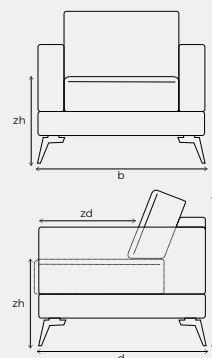

Vorm	Onderdeel	Maten	Poten	Code
	2-zits arm links	h88 x b150 x d92	4	2-zits AL
	2-zits arm rechts	h88 x b150 x d92	4	2-zits AR
	2-zitsbank	h88 x b175 x d92	4	2-zits
	3-zits arm links	h88 x b185 x d92	4	3-zits AL
	3-zits arm rechts	h88 x b185 x d92	4	3-zits AR
	3-zitsbank	h88 x b210 x d92	4	3-zits
	4-zits arm links	h88 x b205 x d92	4	4-zits AL
	4-zits arm rechts	h88 x b205 x d92	4	4-zits AR
	4-zitsbank	h88 x b230 x d92	4	4-zits

Westmount afmetingen

b breedte
 h hoogte
 d diepte
 zh zithoogte 45 cm
 zd zitdiepte 55 cm

Armbreedte 25 cm

Bij het samenstellen van de modellen; noteren van links naar rechts (voorstaand). Bij de aangegeven maten kunnen afwijkingen ontstaan (ca. 5 cm).