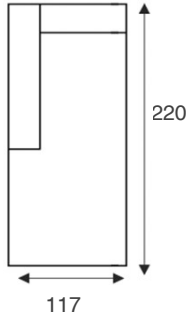

## modeloverzicht

**loveseat**  
1,5 alr

**1,5-zits arm L | R**  
1,5 al/ar

**1,5-zits zonder armen**  
1,5 za

**1-zits arm L | R**  
1 al/ar

**1-zits zonder armen**  
1 za

**VRAAG  
NAAR DE  
VELE  
OPTIES**

**fauteuil**  
1 alr

**hocker**  
p 95x95

**hocker**  
p 95x65

**hoekelement**  
hoek

**longchair 82,5**  
arm L | R  
lch82,5 l/r

**longchair 95**  
arm L | R  
lch95 l/r

**longchair 105**  
arm L | R  
lch105 l/r

**1-zits met eiland**  
links | rechts  
otk l/r

**longchair XL 82,5**  
arm L | R  
divan82,5 l/r

**longchair XL 95**  
arm L | R  
divan95 l/r

**hoek met eiland**  
links | rechts  
ott l/r

**hoek met eiland klein**  
links | rechts  
otm l/r