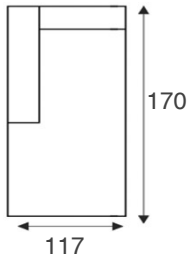

## modeloverzicht

**loveseat**  
1,5 alr

**1,5-zits arm L | R**  
1,5 al/ar

**1,5-zits zonder armen**  
1,5 za

**1-zits arm L | R**  
1 al/ar

**1-zits zonder armen**  
1 za

**VRAAG  
NAAR DE  
VELE  
OPTIES**

**fauteuil**  
1 alr

**hocker**  
p 95x95

**hocker**  
p 95x65

**hoekelement**  
hoek

**longchair 82,5**  
arm L | R  
lch82,5 l/r

**longchair 95**  
arm L | R  
lch95 l/r

**longchair 105**  
arm L | R  
lch105 l/r

**1-zits met eiland**  
links | rechts  
otk l/r

**longchair XL 82,5**  
arm L | R  
divan82,5 l/r

**longchair XL 95**  
arm L | R  
divan95 l/r

**hoek met eiland**  
links | rechts  
ott l/r

**hoek met eiland klein**  
links | rechts  
otm l/r