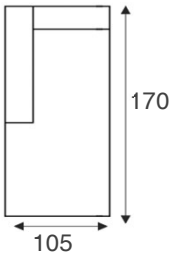

## modeloverzicht

**loveseat**  
1,5 alr

**1,5-zits arm L | R**  
1,5 al/ar

**1,5-zits zonder armen**  
1,5 za

**1-zits arm L | R**  
1 al/ar

**1-zits zonder armen**  
1 za

**VRAAG  
NAAR DE  
VELE  
OPTIES**

**fauteuil**  
1 alr

**hocker**  
p 95x95

**hocker**  
p 95x65

**hoekelement**  
hoek

**longchair 82,5**  
arm L | R  
lch82,5 l/r

**longchair 95**  
arm L | R  
lch95 l/r

**longchair 105**  
arm L | R  
lch105 l/r

**1-zits met eiland**  
links | rechts  
otk l/r

**longchair XL 82,5**  
arm L | R  
divan82,5 l/r

**longchair XL 95**  
arm L | R  
divan95 l/r

**hoek met eiland**  
links | rechts  
ott l/r

**hoek met eiland klein**  
links | rechts  
otm l/r