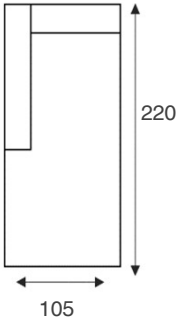

## modeloverzicht

**loveseat**  
1,5 alr

**1,5-zits arm L | R**  
1,5 al/ar

**1,5-zits zonder armen**  
1,5 za

**1-zits arm L | R**  
1 al/ar

**1-zits zonder armen**  
1 za

**VRAAG  
NAAR DE  
VELE  
OPTIES**

**fauteuil**  
1 alr

**hocker**  
p 95x95

**hocker**  
p 95x65

**hoekelement**  
hoek

**longchair 82,5**  
arm L | R  
lch82,5 l/r

**longchair 95**  
arm L | R  
lch95 l/r

**longchair 105**  
arm L | R  
lch105 l/r

**1-zits met eiland**  
links | rechts  
otk l/r

**longchair XL 82,5**  
arm L | R  
divan82,5 l/r

**longchair XL 95**  
arm L | R  
divan95 l/r

**hoek met eiland**  
links | rechts  
ott l/r

**hoek met eiland klein**  
links | rechts  
otm l/r