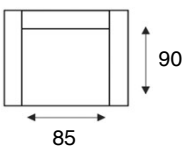

## modeloverzicht

**loveseat**  
1,5 alr

**1,5-zits arm L | R**  
1,5 al/ar

**1,5-zits zonder armen**  
1,5 za

**1-zits arm L | R**  
1 al/ar

**1-zits zonder armen**  
1 za

**VRAAG  
NAAR DE  
VELE  
OPTIES**

**fauteuil**  
1 alr

**hocker**  
p 95x95

**hocker**  
p 95x65

**hoekelement**  
hoek

**longchair 82,5**  
arm L | R  
lch82,5 l/r

**longchair 95**  
arm L | R  
lch95 l/r

**longchair 105**  
arm L | R  
lch105 l/r

**1-zits met eiland**  
links | rechts  
otk l/r

**longchair XL 82,5**  
arm L | R  
divan82,5 l/r

**longchair XL 95**  
arm L | R  
divan95 l/r

**hoek met eiland**  
links | rechts  
ott l/r

**hoek met eiland klein**  
links | rechts  
otm l/r