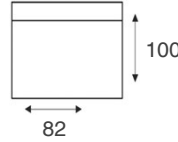

## modeloverzicht

**loveseat**  
1,5 alr

**1,5-zits arm L | R**  
1,5 al/ar

**1,5-zits zonder armen**  
1,5 za

**1-zits arm L | R**  
1 al/ar

**1-zits zonder armen**  
1 za

**VRAAG  
NAAR DE  
VELE  
OPTIES**

**fauteuil**  
1 alr

**hocker**  
p 95x95

**hocker**  
p 95x65

**hoekelement**  
hoek

**longchair 82,5**  
arm L | R  
lch82,5 l/r

**longchair 95**  
arm L | R  
lch95 l/r

**longchair 105**  
arm L | R  
lch105 l/r

**1-zits met eiland**  
links | rechts  
otk l/r

**longchair XL 82,5**  
arm L | R  
divan82,5 l/r

**longchair XL 95**  
arm L | R  
divan95 l/r

**hoek met eiland**  
links | rechts  
ott l/r

**hoek met eiland klein**  
links | rechts  
otm l/r