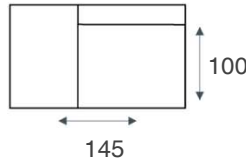

## modeloverzicht

**loveseat**  
1,5 alr

**1,5-zits arm L | R**  
1,5 al/ar

**1,5-zits zonder armen**  
1,5 za

**1-zits arm L | R**  
1 al/ar

**1-zits zonder armen**  
1 za

**VRAAG  
NAAR DE  
VELE  
OPTIES**

**fauteuil**  
1 alr

**hocker**  
p 95x95

**hocker**  
p 95x65

**hoekelement**  
hoek

**longchair 82,5**  
arm L | R  
lch82,5 l/r

**longchair 95**  
arm L | R  
lch95 l/r

**longchair 105**  
arm L | R  
lch105 l/r

**1-zits met eiland**  
links | rechts  
otk l/r

**longchair XL 82,5**  
arm L | R  
divan82,5 l/r

**longchair XL 95**  
arm L | R  
divan95 l/r

**hoek met eiland**  
links | rechts  
ott l/r

**hoek met eiland klein**  
links | rechts  
otm l/r